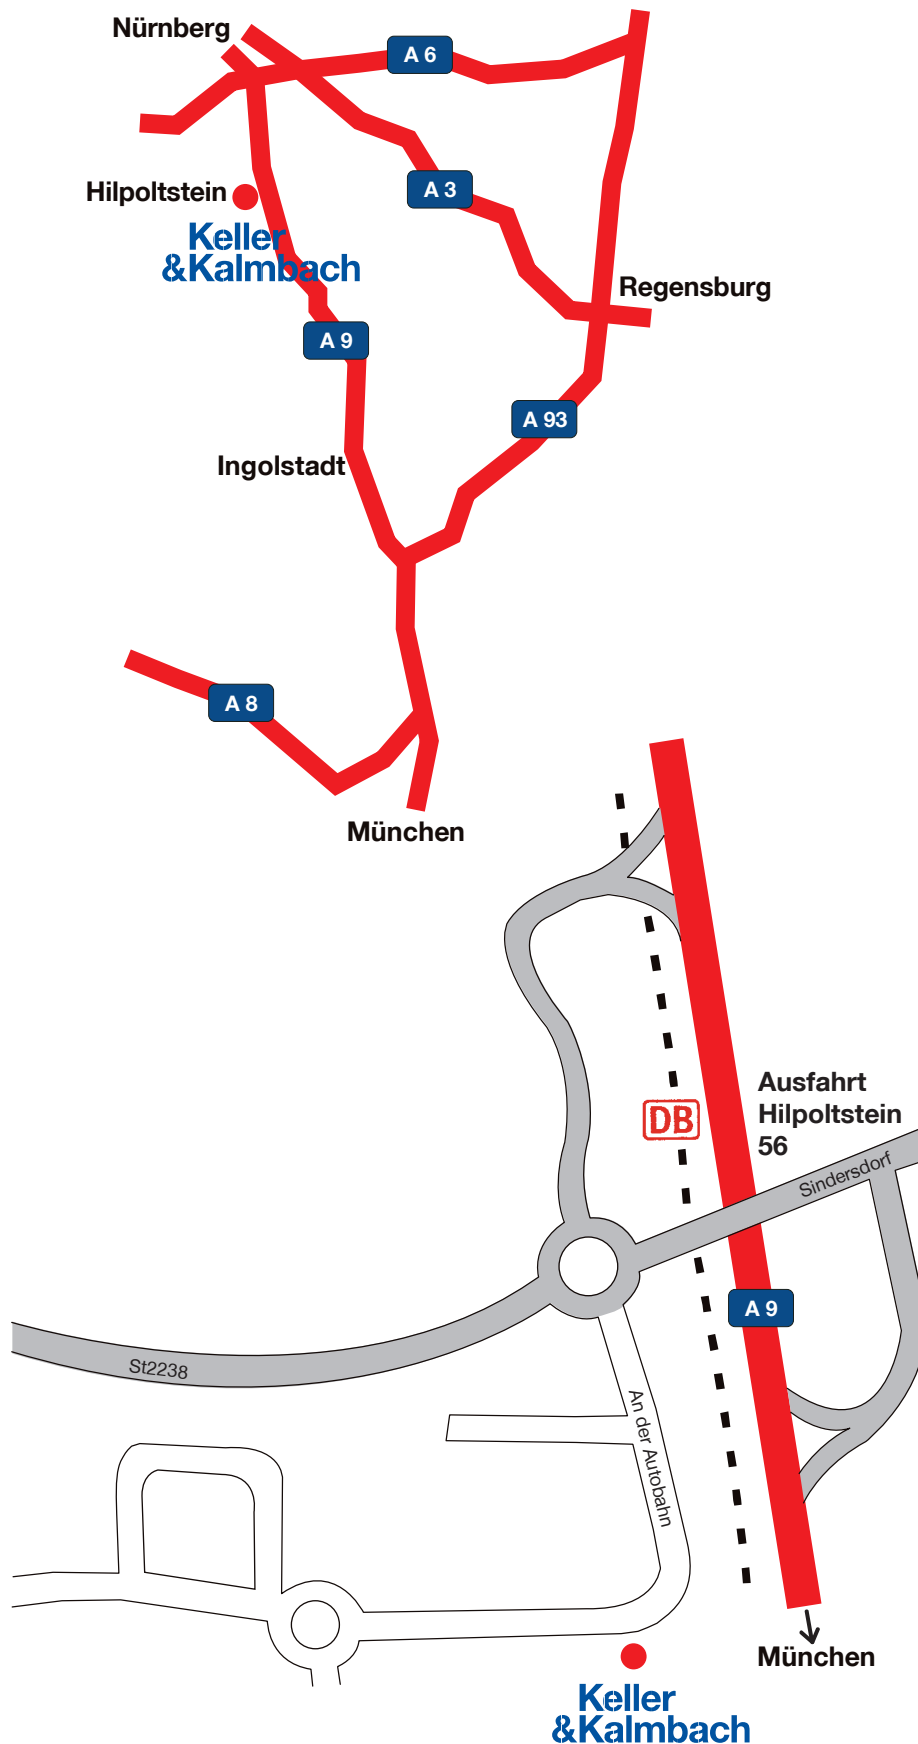

Zentrallager Hilpoltstein

Unterschleißheim:
Siemensstraße 19
85716 Unterschleißheim
Telefon 089/83 95-0
Telefax 089/83 95-267
info@keller-kalmbach.com

Chemnitz:
Nordstraße 15
09247 Chemnitz
Telefon 03722/51 71-0
Telefax 03722/51 71-11
chemnitz@keller-kalmbach.com

Leipzig:
Riesaer Straße 74
04328 Leipzig
Telefon 0341/25 74-0
Telefax 0341/25 74-290
leipzig@keller-kalmbach.com

München:
Paul-Gerhardt-Allee 8
81245 München
Telefon 089/83 95-840
Telefax 089/83 95-887
muenchen@keller-kalmbach.com

Neuss:
Hansemannstraße 65
41468 Neuss
Telefon 02131/66 23-0
Telefax 02131/66 23-200
neuss@keller-kalmbach.com

Nürnberg:
An der Autobahn K3
91161 Hilpoltstein
Telefon 09174/78 30-0
Telefax 09174/78 30-111
nuernberg@keller-kalmbach.com

Regensburg:
Im Gewerbepark D7
93059 Regensburg
Telefon 0941/4 02 06-0
Telefax 0941/4 50 01
regensburg@keller-kalmbach.com

Straubing:
Borsigstraße 19
94315 Straubing
Telefon 09421/78 11-0
Telefax 09421/7 26 71
straubing@keller-kalmbach.com

Würzburg:
Hertzstraße 1
97076 Würzburg
Telefon 0931/29 97 6-0
Telefax 0931/29 97 6-11
wuerzburg@keller-kalmbach.com