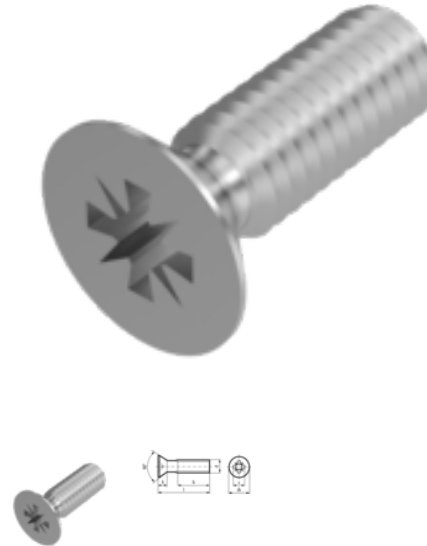

# DIN 965, Senkschraube, M 6x45, A2-70, Z 3

**Artikel-Nr.**  
5209659645

**EAN**  
None

**Gewicht in kg**  
0,009

**Zolltarifnummer**  
73181552

**Material**  
Edelstahl

**Güte**  
A2-70

**Beschichtung**  
blank

**Kraftangriff Typ**  
Pozidriv Kreuzschlitz

**Durchmesser**  
6 mm

**Länge**  
45 mm

## Produktdetails

Gewinde bis Kopf.

Material Edelstahl

Kraftangriff Typ Pozidriv Kreuzschlitz

Länge 45 mm

Gesamtlänge l 45 mm

Norm DIN 965

Durchmesser 6 mm

Güte A2-70

Kraftangriff s Z 3

Kopfhöhe k 3 mm

Beschichtung blank

Kopfdurchmesser dk 11 mm

Durchmesser d 6 mm