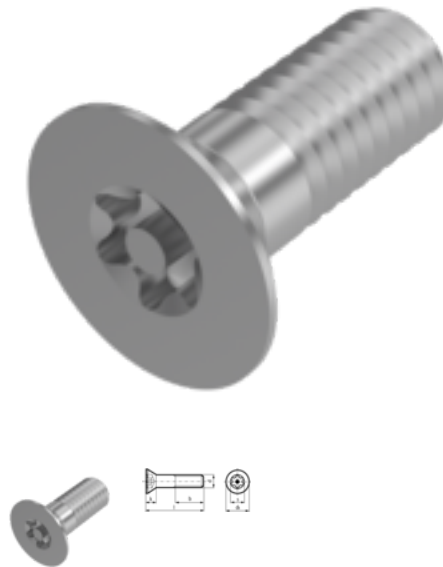

ähnlich DIN 7991, Senkkopf-Sicherungsschraube, M 6x12, A2, TX, S-PIN 30

Artikel-Nr.
5279912612

EAN
None

Gewicht in kg
0,003

Zolltarifnummer
73181595

Kraftangriff Typ
Innensechsrund mit Sicherheitspin

Durchmesser
6 mm

Länge
12 mm

Produktdetails

Material	Edelstahl
Kraftangriff Typ	Innensechsrund mit Sicherheitspin
Länge	12 mm
Gesamtlänge l	12 mm
Norm	DIN 7991
Durchmesser	6 mm
Güte	A2
Kopfhöhe k	3.3 mm
Kraftangriff s	TX, S-PIN 30
Beschichtung	blank
Kopfdurchmesser dk	12 mm
Durchmesser d	6 mm

Artikelvarianten

Durchmesser (mm)	3	4	5	6	8
Länge (mm)					
6	•	•			
8	•	•	•		
10	•	•	•	•	
12	•	•	•	•	
16	•	•	•	•	•
20	•	•	•	•	•
25		•	•	•	•
30			•	•	•
40		•	•	•	
50		•		•	
80			•		