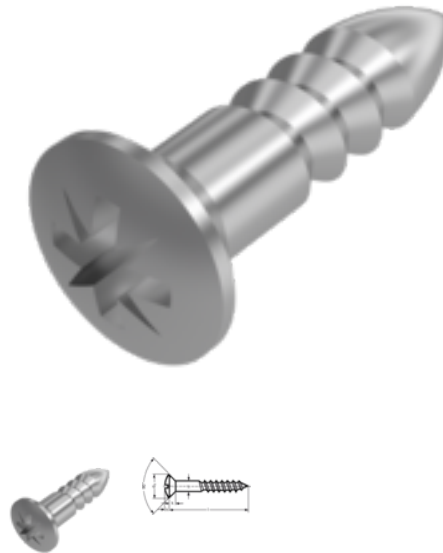

# DIN 7995, Linsensenkkopf-Holzschraube, HO 4,5x35, A2, Z 2

**Artikel-Nr.**  
52799594535

**EAN**  
None

**Gewicht in kg**  
0,004

**Zolltarifnummer**  
73181210

**Kraftangriff Typ**  
Pozidriv Kreuzschlitz

**Durchmesser**  
4,5 mm

**Länge**  
35 mm

## Produktdetails

mit PZ-Kreuzschlitz.

Material	Edelstahl
Gesamtlänge l	35 mm
Länge	35 mm
Linsenhöhe f	1.1 mm
Norm	DIN 7995
Durchmesser	4.5 mm
Kopfhöhe k	2.35 mm
Beschichtung	blank
Kopfdurchmesser dk	8.3 mm
Kraftangriff Typ	Pozidriv Kreuzschlitz
Güte	A2
Kraftangriff s	Z 2
Durchmesser d	4.5 mm

## Artikelvarianten

Durchmesser (mm)	3	3,5	4	4,5	5	6
Länge (mm)						
16	•	•	•			
20	•	•	•	•		
25	•	•	•	•	•	•
30	•	•	•	•	•	
35	•	•	•	•	•	
40			•	•	•	•
45			•	•	•	•
50			•	•	•	•
55				•		
60			•	•	•	•
65				•		
70			•	•	•	•
80				•	•	•
90				•		•
100						•