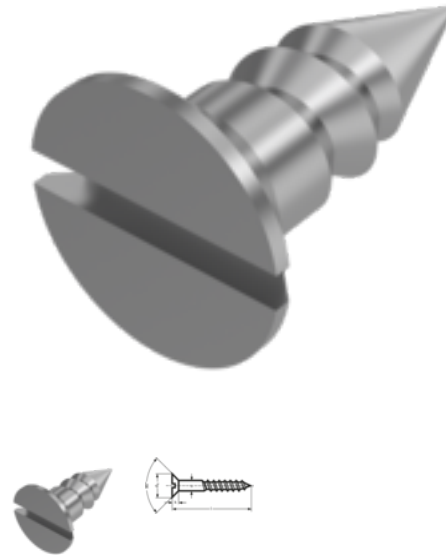

DIN 97, Senkholzschraube, HO 6x35, A4

Artikel-Nr.
540097635

EAN
None

Gewicht in kg
0,007

Zolltarifnummer
73181210

Material
Edelstahl

Güte
A4

Beschichtung
blank

Durchmesser
6 mm

Länge
35 mm

Produktdetails

Material	Edelstahl
Kraftangriff Typ	Schlitz
Länge	35 mm
Gesamtlänge l	35 mm
Norm	DIN 97
Durchmesser	6 mm
Güte	A4
Kopfhöhe k	3 mm
Kraftangriff s	SZ 1,6
Beschichtung	blank
Kopfdurchmesser dk	11 mm
Durchmesser d	6 mm

Artikelvarianten

Durchmesser (mm)	2,5	3	3,5	4	4,5	5	6	8
Länge (mm)								
10		•						
12		•						
16	•	•		•		•		
20	•	•	•					
25	•		•	•	•			
30		•		•	•	•		
35		•	•		•		•	
40		•	•	•	•	•		•
45			•	•	•		•	
50			•	•	•	•	•	•
60				•	•	•	•	•
70						•	•	•
80					•	•	•	•
90						•	•	
100							•	•
110							•	