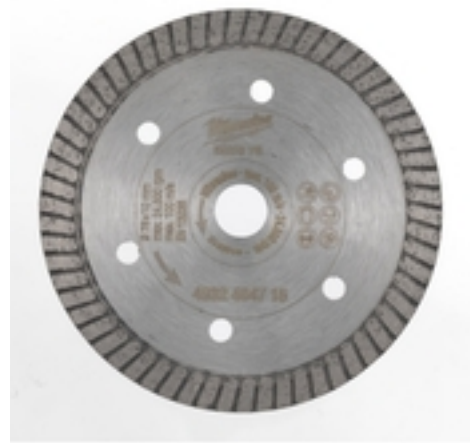

Milwaukee Diamanttrennscheibe DHTS 76 mm

Artikel-Nr.
6A7256613

EAN
None

Gewicht in kg
0,042

Zolltarifnummer
68042100

Produktdetails

Hochwertige, extradünne Turbo-Diamanttrennscheibe für schnelle, präzise und saubere Schnitte in dünnen Materialien wie Granit, Marmorplatten und Fliesen (Porzellan-, Gres- und Keramikfliesen).

Aufgrund der hohen Qualität auch für den Einsatz in den meisten Baumaterialien einsetzbar.

Bezeichnung: Modellvariante	DHTS 76 mm - 1pc
Bohrung	10 mm
Bohrungsdurchmesser [mm]	10
Hersteller / Marke	Milwaukee
Packungsgröße	1
Radgröße Scheibendurchmesser	76
Scheibendurchmesser [mm]	76
Schnittbreite [mm]	1
Ø	76 mm