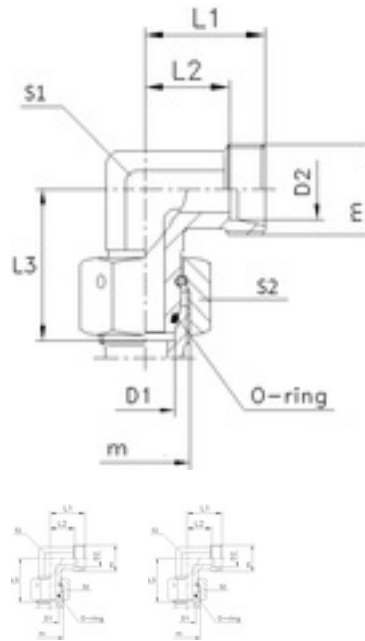

FAKKT Einstellbarer W-Stutzen, Typ EW, SR, 6 mm,X, ST, vz, NBR

Artikel-Nr.
8B1778955

EAN
4039934673574

Gewicht in kg
0,05

Zolltarifnummer
73079290

Baureihe
Schwere Reihe

Rohraußendurchmesse
r
6 mm

Produktdetails

Oberfläche	vz
Maß S2	17 mm
Maß L4	31 mm
Material	ST
Bestellzeichen	EW
Ausführung Verschraubung	Nur Körper ohne Mutter, Ring, Dichtungen oder andere Teile
Dichtungswerkstoff	NBR
Maß L1	23 mm
Baureihe	Schwere Reihe
Maß s1	12 mm
Maß L3	27 mm
Maß L2	16 mm
Rohraußendurchmesser	6 mm
PN bar	800 bar

Artikelvarianten

Baureihe	Leichte Reihe	Schwere Reihe
Rohraußendurchmesser (mm)		
6	•	•
8	•	•
10	•	•
12	•	•
14		•
15	•	
16		•
18	•	
20		•
22	•	
25		•
28	•	
30		•
35	•	
38		•
42	•	