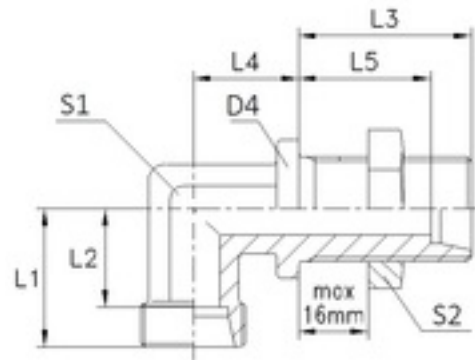

FAKKT Winkel-Schottstutzen, Typ WSV, LR, 15 mm, X, ST, vz

Artikel-Nr.
8B1924249

EAN
4039934672447

Gewicht in kg
0,164

Zolltarifnummer
73079290

Baureihe
Leichte Reihe

Rohraußendurchmesse
r
15 mm

Produktdetails

Maß L7	46 mm
Oberfläche	vz
Maß S2	30 mm
Maß L4	31 mm
Material	ST
Ausführung Verschraubung	Nur Körper ohne Mutter, Ring, Dichtungen oder andere Teile
Maß S3	27 mm
Maß L1	28 mm
Maß L6	28 mm
Baureihe	Leichte Reihe
Maß L5	61 mm
Maß s1	19 mm
Maß D4	27 mm
Maß L2	21 mm
Maß L3	23 mm

Rohraußendurchmesser	15 mm
PN bar	315 bar

Artikelvarianten

Baureihe	Leichte Reihe	Schwere Reihe
Rohraußendurchmesser (mm)		
6	•	
8	•	•
10	•	•
12	•	•
14		•
15	•	
16		•
18	•	
20		•
22	•	
25		•
28	•	
30		•
35	•	
38		•
42	•	