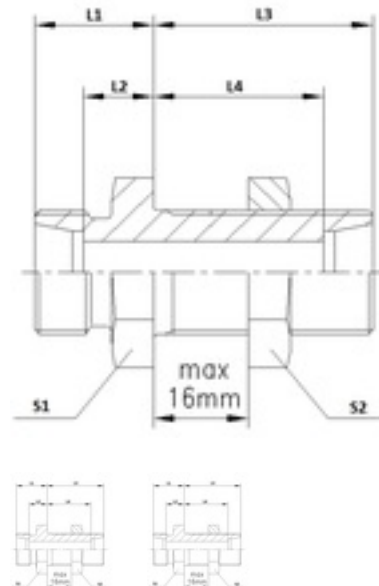

FAKKT Gerader Schottstutzen, Typ SV, SR, 16 mm, X, ST, vz

Artikel-Nr.
8B2973592

Gewicht in kg
0,198

Baureihe
Schwere Reihe

EAN
4039934672867

Zolltarifnummer
73079210

Rohraußendurchmesse
r
16 mm

Produktdetails

Oberfläche	vz
Maß S2	32 mm
Maß L4	31.5 mm
Material	ST
Maß S3	50 mm
Ausführung Verschraubung	Nur Körper ohne Mutter, Ring, Dichtungen oder andere Teile
Maß L1	25 mm
Maß L6	50 mm
Baureihe	Schwere Reihe
Maß L5	35 mm
Maß s1	32 mm
Maß L2	16.5 mm
Maß L3	40 mm
Rohraußendurchmesser	16 mm
PN bar	630 bar

Artikelvarianten

Baureihe	Leichte Reihe	Schwere Reihe
Rohraußendurchmesser (mm)		
6	•	•
8	•	•
10	•	•
12	•	•
14		•
15	•	
16		•
18	•	
20		•
22	•	
25		•
28	•	
30		•
35	•	
38		•
42	•	