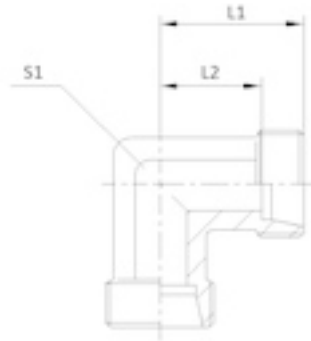

# FAKKT Winkel Stutzen, Typ W, Typ W, LR, 28 mm, X, ST, vz

**Artikel-Nr.**  
8B4203879

**EAN**  
4039934672485

**Gewicht in kg**  
0,302

**Zolltarifnummer**  
73079290

**Baureihe**  
Leichte Reihe

**Rohraußendurchmesse**  
r  
28 mm

## Produktdetails

Maß S2	41 mm
Oberfläche	vz
Material	ST
Ausführung Verschraubung	Nur Körper ohne Mutter, Ring, Dichtungen oder andere Teile
Maß L1	38 mm
Baureihe	Leichte Reihe
Maß s1	36 mm
Maß L3	47 mm
Maß L2	30.5 mm
Rohraußendurchmesser	28 mm
PN bar	250 bar

## Artikelvarianten

Baureihe	Leichte Reihe	Schwere Reihe
	Rohraußendurchmesser (mm)	
6	•	•
8	•	•
10	•	•
12	•	•
14		•
15	•	
16		•
18	•	
20		•
22	•	
25		•
28	•	
30		•
35	•	
38		•
42	•	