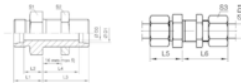

Parker Ger. Schottstutzen, Typ SV, LR, 12 mm, kpl., ST Zn

Artikel-Nr.
8B5540605

EAN
None

Gewicht in kg
0,139

Zolltarifnummer
73079910

Material
Stahl

Güte
ST Zn

Bestellzeichen
SV

Baureihe
Leichte Reihe

Rohraußendurchmesser
r
12 mm

Ausführung
Verschraubung
Komplett inkl. aller Einzelteile

Produktdetails

Gerader Schottstutzen - EO 24° Anschluss Typ SV

Oberfläche	Cr(VI)-frei
Maß S2	24 mm
Maß L4	29 mm
Material	Stahl
Bestellzeichen	SV
Ausführung Verschraubung	Komplett inkl. aller Einzelteile
Maß S3	22 mm
Norm	Parker SV
Lieferzustand	Komplett, mit Mutter und Ring
Maß L1	17 mm

Maß L6	44 mm
Güte	ST Zn
Baureihe	Leichte Reihe
Maß L5	25 mm
Maß D3	10 mm
Maß s1	24 mm
Maß L2	10 mm
Maß L3	36 mm
Rohraußendurchmesser	12 mm
PN bar	400

Artikelvarianten

Rohraußendurchmesser (mm)	6	8	10	12	15	18	22	28	35	42
Ausführung Verschraubung										
EO-2 komplett inkl. aller Einzelteile	•	•	•	•	•	•	•	•	•	•
Komplett inkl. aller Einzelteile	•	•	•	•	•	•	•	•	•	•
Ohne Mutter und Ring, aber einschl. aller anderen Teile, wie z.B. Dichtungen	•	•	•	•	•	•	•	•	•	•