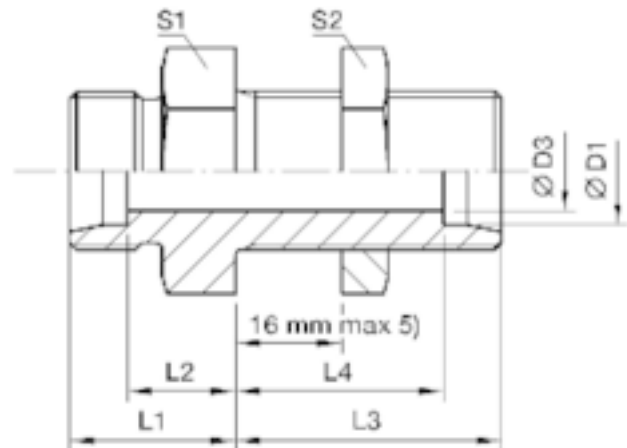

Parker Ger. Schottstutzen, Typ SV, LR, 12 mm, kpl., ST Zn

Artikel-Nr.
8B5540605

EAN
None

Gewicht in kg
0,139

Zolltarifnummer
73079910

Material
Stahl

Güte
ST Zn

Bestellzeichen
SV

Baureihe
Leichte Reihe

Rohraußendurchmesser
r
12 mm

Ausführung
Verschraubung
Komplett inkl. aller Einzelteile

Produktdetails

Gerader Schottstutzen - EO 24° Anschluss Typ SV

Oberfläche	Cr(VI)-frei
Maß S2	24 mm
Maß L4	29 mm
Material	Stahl
Bestellzeichen	SV
Ausführung Verschraubung	Komplett inkl. aller Einzelteile
Maß S3	22 mm
Norm	Parker SV
Lieferzustand	Komplett, mit Mutter und Ring
Maß L1	17 mm

Maß L6	44 mm
Güte	ST Zn
Baureihe	Leichte Reihe
Maß L5	25 mm
Maß D3	10 mm
Maß s1	24 mm
Maß L2	10 mm
Maß L3	36 mm
Rohraußendurchmesser	12 mm
PN bar	400

Artikelvarianten

Rohraußendurchmesser (mm)	6	8	10	12	15	18	22	28	35	42
Ausführung Verschraubung										
EO-2 komplett inkl. aller Einzelteile	•	•	•	•	•	•	•	•	•	•
Komplett inkl. aller Einzelteile	•	•	•	•	•	•	•	•	•	•
Ohne Mutter und Ring, aber einschl. aller anderen Teile, wie z.B. Dichtungen	•	•	•	•	•	•	•	•	•	•