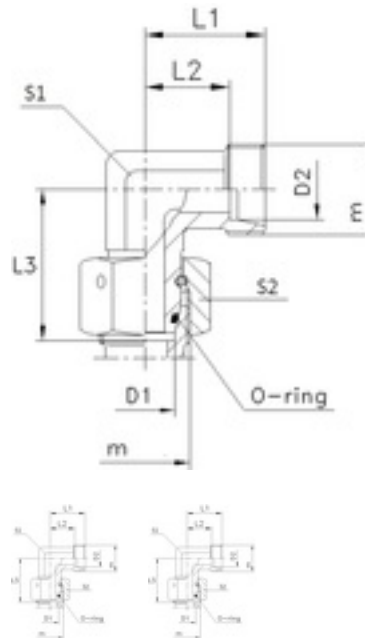

FAKKT Einstellbarer W-Stutzen, Typ EW, LR, 8 mm,X, ST, vz, NBR

Artikel-Nr.
8B9632260

EAN
4039934672607

Gewicht in kg
0,043

Zolltarifnummer
73079290

Baureihe
Leichte Reihe

Rohraußendurchmesse
r
8 mm

Produktdetails

Oberfläche	vz
Maß S2	17 mm
Maß L4	29 mm
Material	ST
Bestellzeichen	EW
Ausführung Verschraubung	Nur Körper ohne Mutter, Ring, Dichtungen oder andere Teile
Dichtungswerkstoff	NBR
Maß L1	21 mm
Baureihe	Leichte Reihe
Maß s1	12 mm
Maß L3	27.5 mm
Maß L2	14 mm
Rohraußendurchmesser	8 mm
PN bar	500 bar

Artikelvarianten

Baureihe	Leichte Reihe	Schwere Reihe
Rohraußendurchmesser (mm)		
6	•	•
8	•	•
10	•	•
12	•	•
14		•
15	•	
16		•
18	•	
20		•
22	•	
25		•
28	•	
30		•
35	•	
38		•
42	•	