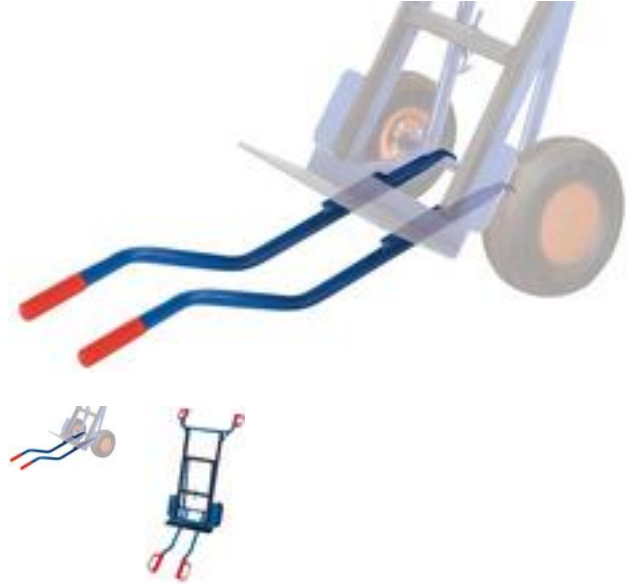

## Tragholme 850 mm lang, für Gerätekarre

**Artikel-Nr.**  
E1320739

**Gewicht in kg**  
3

**EAN**  
4035694003804

**Zolltarifnummer**  
87169090

### Produktdetails

- Länge 850 mm
- Preis pro Paar