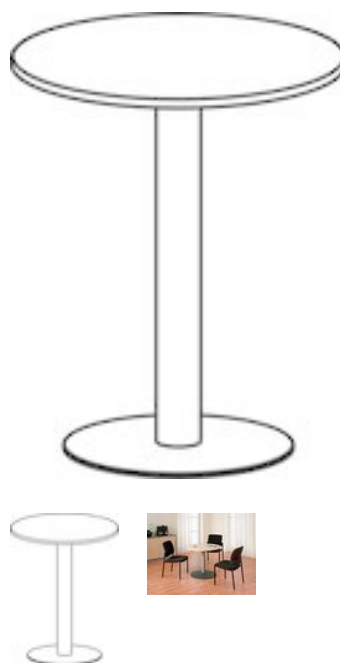

Steh-Tisch, Durchm.xH 900x1100 mm, Rund, Plattenfarbe buche, Säule silber, Tellerfuß anthrazit

Artikel-Nr.
E1405679

EAN
4038933041421

Gewicht in kg
26

Zolltarifnummer
94031051

Produktdetails

- Diskussion - Inspiration - Innovation
- Passender Rahmen für erfolgreiche Kommunikation, repräsentative Konferenzen und spontane Meetings
- Durch die Auswahl verschiedener Plattenformen bieten sich viele Kombinationsmöglichkeiten, die den räumlichen Anforderungen gerecht werden
- Flexibilität erhalten Sie zusätzlich mit den Säulentischen
- Hochwertige, melaminharzbeschichtete E-1-Spanplatten, 25 mm stark, mit ABS-Umleimer 3 mm
- Säule aus Rundrohr Ø 60 mm mit massivem Tellerfuß aus Stahl
- Tellerfuß immer in anthrazit

Anlieferung	zerlegt
Ausführung Gestell	Saeule
Ausführung Tischplatte	Kreis
Farbe Gestell	silber
Kabelausslass	nein
Kabelwanne	nein
Material Tischplatte	Spanplatte, beschichtet
Plattenfarbe	buche

Plattenstärke

25 mm
