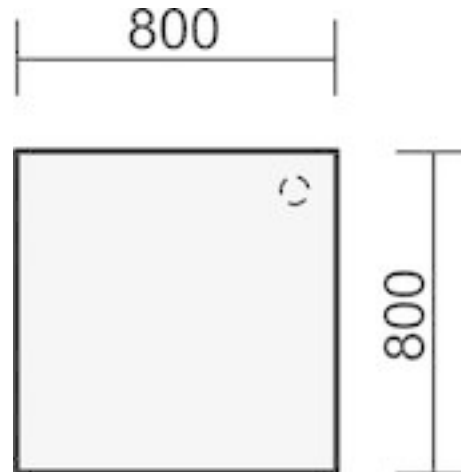

Verkettungsplatte, Viereck 90 Grad, BxTxH 800x800x680-800 mm, mit Stützfuß, höhenverstellbar, Platte buche, Rundrohrgestell silber

Artikel-Nr.
E1406572

EAN
4038933069104

Gewicht in kg
22

Zolltarifnummer
94033011

Produktdetails

- Hochwertige, melaminharzbeschichtete E-1-Spanplatte, 25 mm stark, mit 3 mm ABS-Umleimer, Radius 3 mm gerundet
- Inkl. Montagesatz
- 1 Stützfuß

Abmessung Breite	800 mm
Abmessung Höhe	680-800 mm
Abmessung Tiefe	800 mm
Anlieferung	zerlegt
Ausführung Tischplatte	Viereck_90Grad
Farbe Gestell	silber
Material Tischplatte	Spanplatte, beschichtet
Plattenfarbe	buche
Plattenstärke	25 mm