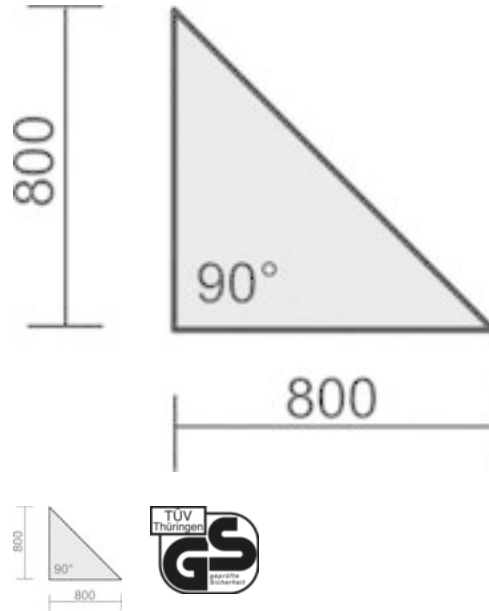

# Verkettungsplatte, Dreieck 90 Grad, BxTxH 800x800x25 mm, Platte buche, inkl. Montagesatz

**Artikel-Nr.**  
E1406606

**EAN**  
4038933416748

**Gewicht in kg**  
13

**Zolltarifnummer**  
94033011

## Produktdetails

- Hochwertige, melaminharzbeschichtete E-1-Spanplatte, 25 mm stark, mit 3 mm ABS-Umleimer, Radius 3 mm gerundet
- Inkl. Montagesatz

Abmessung Breite	800 mm
Abmessung Tiefe	800 mm
Anlieferung	zerlegt
Ausführung Tischplatte	Dreieck_90Grad
Farbe Gestell	-
Material Tischplatte	Spanplatte, beschichtet
Plattenfarbe	buche
Plattenstärke	25 mm