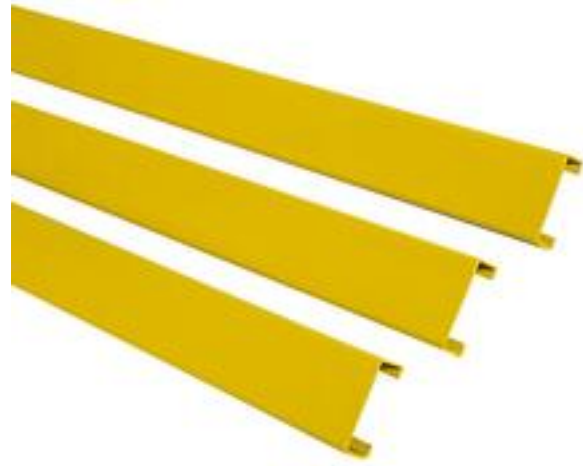

Rammschutz-Planke, C-Profil, 100x40x3 mm, feuerverzinkt und gelb kunststoffbeschichtet, Außenbereich, Länge 2000 mm

Artikel-Nr.
E1427348

EAN
4055381350615

Gewicht in kg
17,5

Zolltarifnummer
73089098

Produktdetails

- Ausgeklügelte Verbindungstechnik für 1-Mann-Montage
- Individuell auf das entsprechende Objekt anpass- und erweiterbar
- Schützt Säulen, Pfosten, Wände, Rohrleitungen etc. Beschädigungen durch Stapler- und Rangierverkehr
- C-Profil
- Abmessung 100 x 40 x 3 mm
- Feuerverzinkt und gelb kunststoffbeschichtet für den Außeneinsatz

Ausführung Planke	Planke
Farbe	gelb
Länge	2000 mm
Material	Stahl
Materialstärke	3 mm
Querschnittmaß	100 x 40