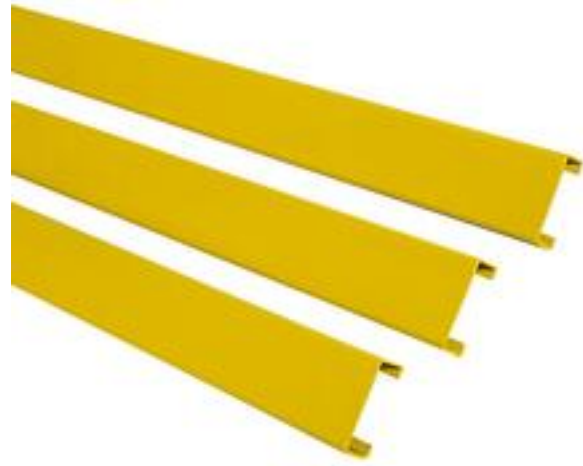

Rammschutz-Planke, C-Profil, 100x40x3 mm, feuerverzinkt und gelb kunststoffbeschichtet, Außenbereich, Länge 1500 mm

Artikel-Nr.
E1427358

EAN
4055381350585

Gewicht in kg
13,5

Zolltarifnummer
73089098

Produktdetails

- Ausgeklügelte Verbindungstechnik für 1-Mann-Montage
- Individuell auf das entsprechende Objekt anpass- und erweiterbar
- Schützt Säulen, Pfosten, Wände, Rohrleitungen etc. Beschädigungen durch Stapler- und Rangierverkehr
- C-Profil
- Abmessung 100 x 40 x 3 mm
- Feuerverzinkt und gelb kunststoffbeschichtet für den Außeneinsatz

Ausführung Planke	Planke
Farbe	gelb
Länge	1500 mm
Material	Stahl
Materialstärke	3 mm
Querschnittmaß	100 x 40