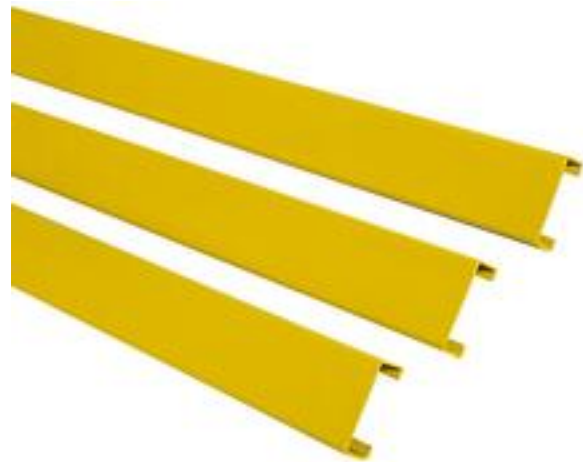

Rammschutz-Planke, C-Profil, 100x40x3 mm, gelb kunststoffbeschichtet, Innenbereich, Länge 2000 mm

Artikel-Nr.
E1427366

EAN
4055381350592

Gewicht in kg
10

Zolltarifnummer
73089098

Produktdetails

- Ausgeklügelte Verbindungstechnik für 1-Mann-Montage
- Individuell auf das entsprechende Objekt anpass- und erweiterbar
- Schützt Säulen, Pfosten, Wände, Rohrleitungen etc. Beschädigungen durch Stapler- und Rangierverkehr
- C-Profil
- Abmessung 100 x 40 x 3 mm
- Gelb kunststoffbeschichtet für den Inneneinsatz

Ausführung Planke	Planke
Farbe	gelb
Länge	2000 mm
Material	Stahl
Materialstärke	3 mm
Querschnittmaß	100 x 40