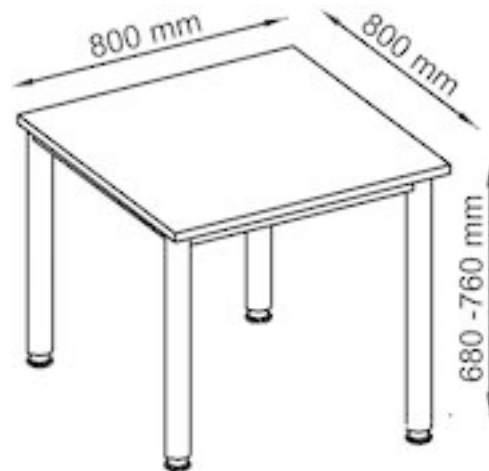

# Schreibtisch, BxTxH 800x800x685-810 mm, höhenverstellbar, 4-Fuß-Gestell, Platten-/Gestellfarbe weiß/silber

**Artikel-Nr.**  
E1454075

**EAN**  
4032062139219

**Gewicht in kg**  
27

**Zolltarifnummer**  
94031051

## Produktdetails

- Platten 25 mm stark, beidseitig kunststoffbeschichtet, geprüft nach DIN 4554
- Tischbeine aus Rundrohrstahl Ø 60 mm, höhenverstellbar, einbrennlackiert, weißaluminium ähnl. RAL 9006

Abmessung Breite	800 mm
Abmessung Höhe	685-810 mm
Abmessung Tiefe	800 mm
Anlieferung	zerlegt
Ausführung Gestell	4_Fuss
Ausführung Tischplatte	Quadrat
Elektrisch höhenverstellbar	nein
Farbe Gestell	alusilber
Kabelausslass	nein
Kabelwanne	nein

---

Material Tischplatte	Spanplatte, beschichtet
Plattenfarbe	weiß
Plattenstärke	25 mm

---