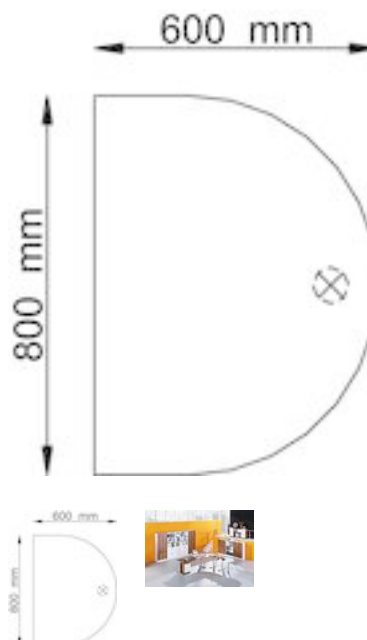

Anbautisch, Halbkreis, BxTxH 600x800x650-850 mm, weiß, mit Stützfuß

Artikel-Nr.
E1454305

EAN
4032062032497

Gewicht in kg
12

Zolltarifnummer
94031051

Produktdetails

- Platte 25 mm stark mit 2 mm abgerundeten Kunststoffkanten
- 1 Stützfuß

Abmessung Breite	600 mm
Abmessung Höhe	650-850 mm
Abmessung Tiefe	800 mm
Anlieferung	zerlegt
Ausführung Tischplatte	Halbkreis
Farbe Gestell	weißaluminium
Material Tischplatte	Spanplatte, beschichtet
Plattenfarbe	weiß
Plattenstärke	25 mm
Verkettung	rechts + links montierbar