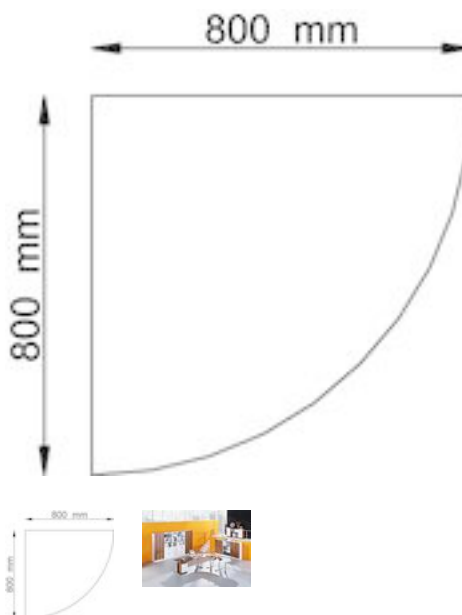

Verkettungsplatte, Viertelkreis 90 Grad, BxTxH 800x800x25 mm, weiß

Artikel-Nr.
E1454330

EAN
4032062032473

Gewicht in kg
11

Zolltarifnummer
94039030

Produktdetails

- Platte 25 mm stark mit 2 mm abgerundeten Kunststoffkanten

Abmessung Breite	800 mm
Abmessung Tiefe	800 mm
Anlieferung	zerlegt
Ausführung Tischplatte	Viertelkreis_90Grad
Farbe Gestell	-
Material Tischplatte	Spanplatte, beschichtet
Plattenfarbe	weiß
Plattenstärke	25 mm