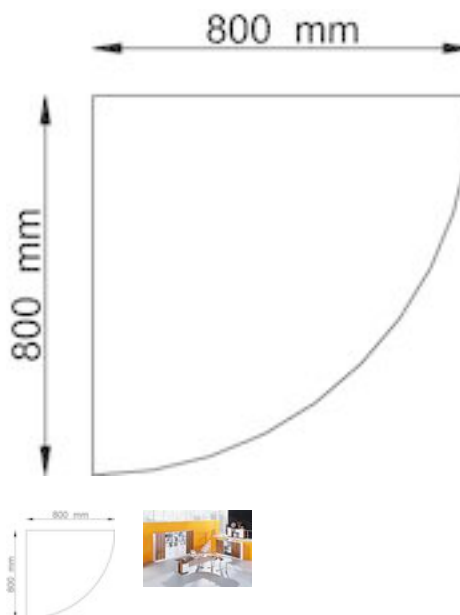

Verkettungsplatte, Viertelkreis 90 Grad, BxTxH 800x800x25 mm, weiß

Artikel-Nr.
E1454330

EAN
4032062032473

Gewicht in kg
11

Zolltarifnummer
94039030

Produktdetails

- Platte 25 mm stark mit 2 mm abgerundeten Kunststoffkanten

Abmessung Breite	800 mm
Abmessung Tiefe	800 mm
Anlieferung	zerlegt
Ausführung Tischplatte	Viertelkreis_90Grad
Farbe Gestell	-
Material Tischplatte	Spanplatte, beschichtet
Plattenfarbe	weiß
Plattenstärke	25 mm