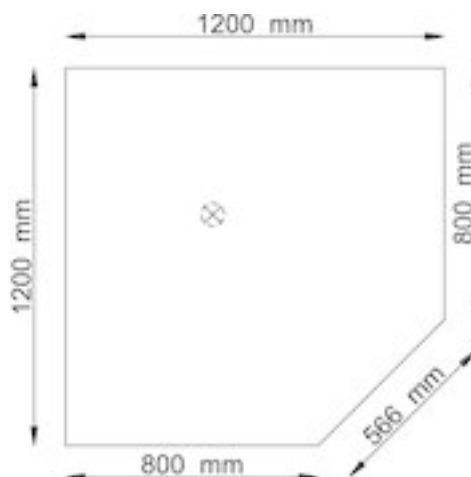

# Verkettungsplatte, 5eck 90 Grad, BxTxH 1200x1200x650-850 mm, weiß, mit Stützfuß

**Artikel-Nr.**  
E1454390

**EAN**  
4032062032534

**Gewicht in kg**  
31

**Zolltarifnummer**  
94031051

## Produktdetails

- Platte 25 mm stark mit 2 mm abgerundeten Kunststoffkanten
- 1 Stützfuß

Abmessung Breite	1200 mm
Abmessung Höhe	650-850 mm
Abmessung Tiefe	1200 mm
Anlieferung	zerlegt
Ausführung Tischplatte	Fuenfeck_90Grad
Farbe Gestell	weißaluminium
Material Tischplatte	Spanplatte, beschichtet
Plattenfarbe	weiß
Plattenstärke	25 mm