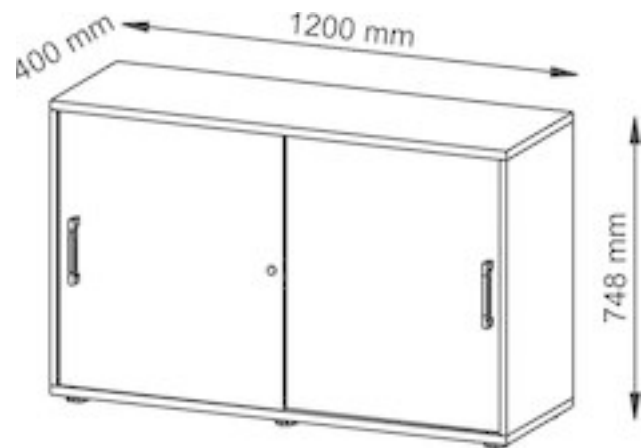

# Büro-Schiebetürenschrank, BxTxH 1200x400x748 mm, 2 OH, 1 Boden, Schloss, ahorn

**Artikel-Nr.**  
E1981034

**EAN**  
4032062131060

**Gewicht in kg**  
50,06

**Zolltarifnummer**  
94033091

Abmessung Breite	1200 mm
Abmessung Höhe	748 mm
Abmessung Tiefe	400 mm
Anlieferung	zerlegt
Anzahl Böden	2 Stück
Ausführung Schloss	Zylinderschloss
Farbe Front	ahorn
Farbe Korpus	ahorn
Material	Spanplatte
Mitteltrennwand	ja

---

Ordnerhöhen

2 Stück

---