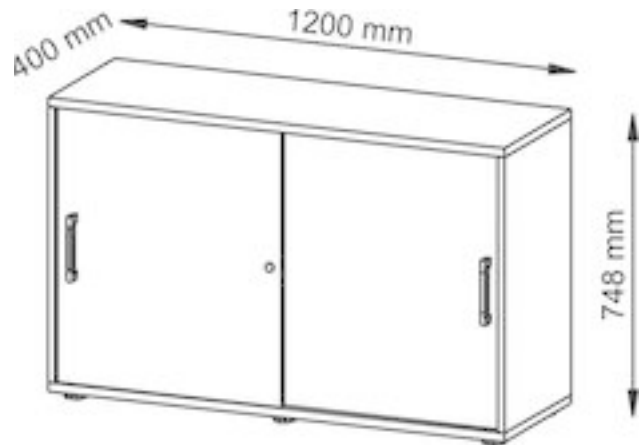

# Büro-Schiebetürenschrank, BxTxH 1200x400x748 mm, 2 OH, 1 Boden, Schloss, buche

**Artikel-Nr.**  
E1981035

**EAN**  
4032062131282

**Gewicht in kg**  
50,06

**Zolltarifnummer**  
94033091

Abmessung Breite	1200 mm
Abmessung Höhe	748 mm
Abmessung Tiefe	400 mm
Anlieferung	zerlegt
Anzahl Böden	2 Stück
Ausführung Schloss	Zylinderschloss
Farbe Front	buche
Farbe Korpus	buche
Material	Spanplatte
Mitteltrennwand	ja

---

Ordnerhöhen

2 Stück

---