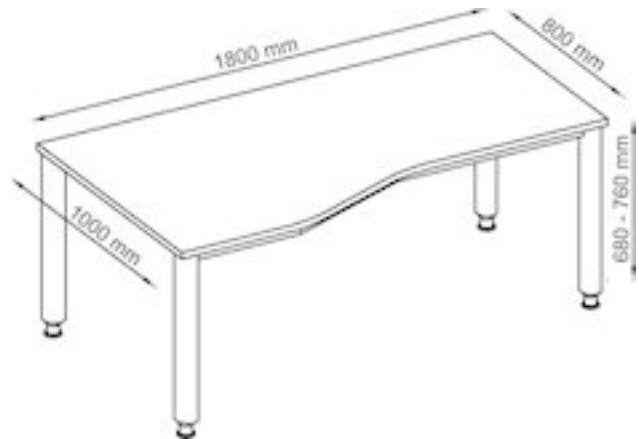

# PC-Schreibtisch, BxTxH 1800x800-1000x685-810 mm, höhenverstellbar, 4-Fuß-Gestell, Platten-/Gestellfarbe weiß/silber

**Artikel-Nr.**  
E1981071

**EAN**  
4032062139462

**Gewicht in kg**  
52

**Zolltarifnummer**  
94031051

## Produktdetails

- Platten 25 mm stark, beidseitig kunststoffbeschichtet, geprüft nach DIN 4554
- Tischbeine aus Rundrohrstahl Ø 60 mm, höhenverstellbar, einbrennlackiert, weißaluminium ähnl. RAL 9006
- Inkl. 1 Kabeldurchlass

Abmessung Breite	1800 mm
Abmessung Höhe	685-810 mm
Abmessung Tiefe	800-1000 mm
Anlieferung	zerlegt
Ausführung Gestell	4_Fuss
Ausführung Tischplatte	PC_links_rechts
Elektrisch höhenverstellbar	nein
Farbe Gestell	weißaluminium
Kabelausslass	ja

---

Kabelwanne	nein
Material Tischplatte	Spanplatte, beschichtet
Plattenfarbe	weiß
Plattenstärke	25 mm

---