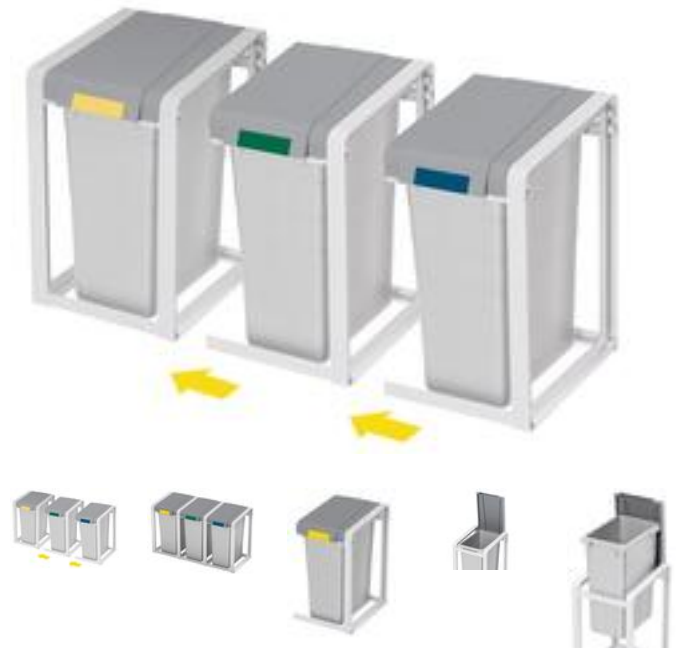

# Kunststoff-Mülltrennsystem, Erweiterungseinheit, Volumen 38 l, BxTxH 355x395x560 mm, grau

**Artikel-Nr.**  
E1987100

**EAN**  
4007126093530

**Gewicht in kg**  
3,8

**Zolltarifnummer**  
87169090

## Produktdetails

- Robustes Gestell und weit öffnender Deckel aus hochwertigem Kunststoff (ABS)
- Mit herausnehmbarem Inneneimer
- Mit Erweiterungseinheit beliebig erweiterbar
- Inklusive Farbsticker zur Müllsorten-Kennzeichnung
- Gestellfarbe telegrau
- Deckelfarbe staubgrau
- Eimerfarbe signalgrau Erweiterungseinheit

Deckel	ja
Deckelfarbe	staubgrau
Farbe	signalgrau
Material	Kunststoff
Volumen	38 l