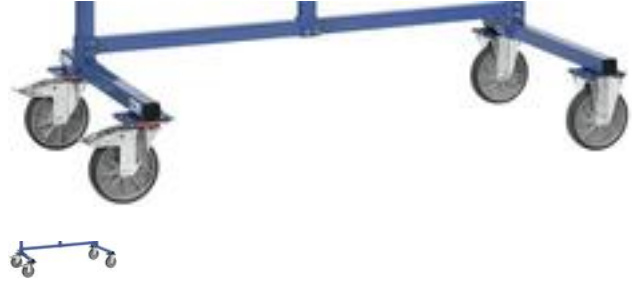

Rollentraverse, ohne Rollen, für Tragarmwagen

Artikel-Nr.
E1987320

EAN
4017976461403

Gewicht in kg
7,12

Zolltarifnummer
87169090

Produktdetails

- OHNE Rollen