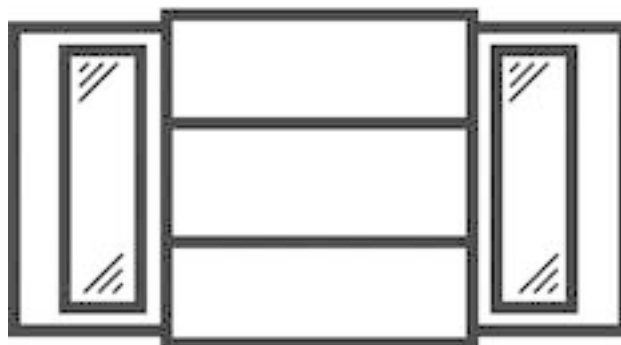

Flügeltürenschränk mit Sichtfenster, leer, BxTxH 950x420x1016 mm, 2 Böden, RAL 6011/6011 resedagrün

Artikel-Nr.
E1991055

EAN
None

Gewicht in kg
39

Zolltarifnummer
87169090

Produktdetails

- Stabil verschweißter Stahlkorpus
- Verwindungsfreie Flügeltüren in Stahl-Drehbolzen gelagert
- Umweltfreundliche Pulverbeschichtung
- Sichtfenster aus stabilem Acrylglas
- Dreiriegelverschluss mit Drehzylinderschloss inkl. 2 Schlüssel
- Verzinkte Fachböden, höhenverstellbar im Raster von 35 mm
- Traglast 80 kg pro Boden (bei gleichmäßig verteilter Last)

Abmessung Breite	950 mm
Abmessung Höhe	1016 mm
Abmessung Tiefe	420 mm
Anlieferung	montiert
Anzahl Auszugböden	0 Stück
Anzahl Böden	2 Stück
Anzahl Schubladen	0 Stück
Ausführung Boden	glatt
Ausführung Schloss	Zylinderschloss
Ausführung Tür	Sichtfenster
Farbe Front	RAL_6011_Resedagruen

Farbe Korpus	RAL 6011 Resedagrün
Material	Stahl
Oberfläche Boden	verzinkt
Traglast je Boden	80 kg
Öffnungswinkel der Türen	0 °
