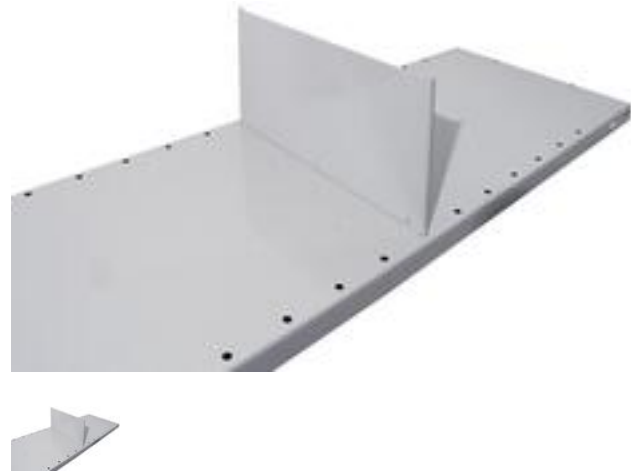

Stecktrennblech mit Metallstiften, freistehend, RAL 7035 lichtgrau, für Kantenhöhe 25 mm, TxH 300x140 mm

Artikel-Nr.
E1991395

EAN
4004514292391

Gewicht in kg
0,41

Zolltarifnummer
87169090

Produktdetails

- Für die Montage auf den Fachböden
- Inkl. Metallstifte
- Trennblechhöhe 140 mm
- RAL 7035 lichtgrau Bei Bestellung von Zubehör ohne Hauptartikel können zusätzliche Frachtkosten entstehen.
- Für Fachböden mit Kantenhöhe 25 mm