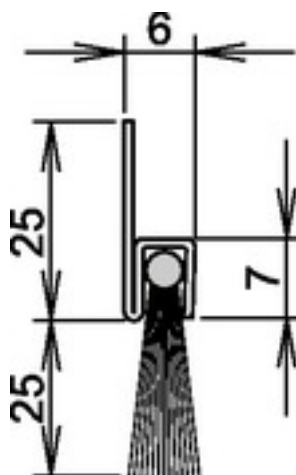

Bürstentürdichtung Ferrobros FA 25-6 L.1000mm B.6mm Rosshaar mixed Aufschr.ATHME

Artikel-Nr.
E230808

EAN
4011881305715

Gewicht in kg
0,32

Zolltarifnummer
96035000

Produktdetails

Ausführung	Rosshaar mixed
Breite	6 mm
Hersteller / Marke	Athmer
Länge	1000 mm

Eigenschaften

mit Halteprofil aus Stahl zum Aufschrauben

- verzinkt
- freier Haarbesatz: 25 mm
- Rosshaar mixed

Technische Daten

Weitere technische Eigenschaften:

- Oberfläche: verzinkt
- Haarbesatz: 25mm
- Befestigungsart: Aufschrauben
- Farbe: braun
- Material: Aluminium
- Montageart: Aufschrauben