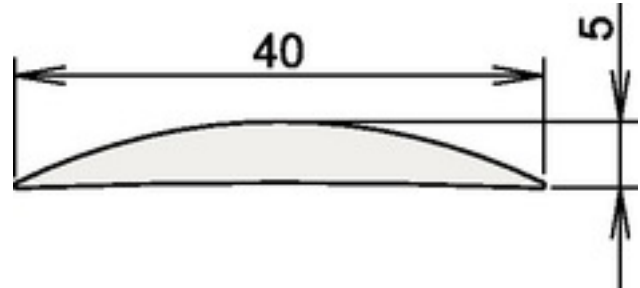

# Aluschwelle 090 3-111 L.1090mm B.40mm Alu.silber elox.ATHMER

**Artikel-Nr.**  
E235031

**EAN**  
4011881001778

**Gewicht in kg**  
0,38

**Zolltarifnummer**  
83024900

## Produktdetails

Breite	40 mm
Hersteller / Marke	Athmer
Höhe	5 mm
Länge	1090 mm
Material	Aluminium
Modell	3-111
Oberfläche	silber eloxiert