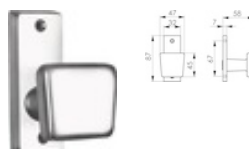

# Türknopf 495 LM F1/silberf.ger.ktg fest/drehb.B.47mm H.45mm AMF

**Artikel-Nr.**  
E240411

**EAN**  
4020772015848

**Gewicht in kg**  
0,2

**Zolltarifnummer**  
83024110

## Produktdetails

|                    |                    |
|--------------------|--------------------|
| Anschlagrichtung   | DIN links / rechts |
| Ausführung         | gerade             |
| Breite             | 47 mm              |
| Form               | kantig             |
| Hersteller / Marke | Amf                |
| Höhe               | 45 mm              |
| Material           | Leichtmetall       |
| Modell             | 495                |
| Oberfläche         | F1 / silberfarbig  |
| Rosette            | 32 x 87 x 7 mm     |
| Typ                | fest / drehbar     |

## Eigenschaften

gerade

- auf Vierkant-Rosette
- Leichtmetall silberfarbig (F1)
- kantige Form
- 18 mm Führung
- passend für alle Schlosskästen mit 8 mm Nuss
- Edelstahl rostfrei Schrauben werden mitgeliefert
- Schraubenlochabstand 67 mm
- Rosette 32 x 87 x 7 mm
- Türkopf 47 x 45 mm
- DIN links/rechts

## Technische Daten

Weitere technische Eigenschaften:

- Schraublochabstand: 67mm
- Vierkant: 8mm

---