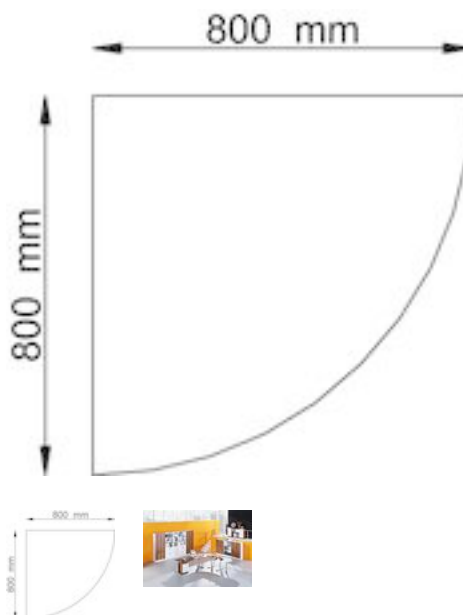

# Verkettungsplatte, Viertelkreis 90 Grad, BxTxH 800x800x25 mm, eiche

**Artikel-Nr.**  
E6021361

**EAN**  
4032062163115

**Gewicht in kg**  
10,6

**Zolltarifnummer**  
94031051

## Produktdetails

- Platte 25 mm stark mit 2 mm abgerundeten Kunststoffkanten

Abmessung Breite	800 mm
Abmessung Tiefe	800 mm
Anlieferung	zerlegt
Ausführung Tischplatte	Viertelkreis_90Grad
Farbe Gestell	-
Material Tischplatte	Spanplatte, beschichtet
Plattenfarbe	eiche
Plattenstärke	25 mm