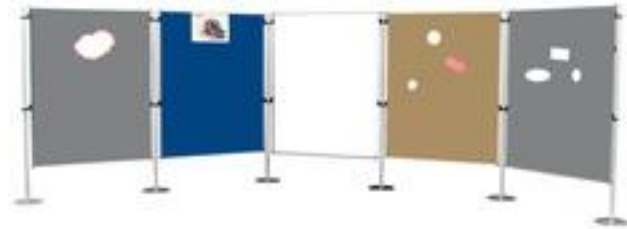

Stellwandsystem, Wandelement, BxH 1200x1800 mm, Stoff blau

Artikel-Nr.
E6021778

EAN
4260177891214

Gewicht in kg
14,7

Zolltarifnummer
96100000

Produktdetails

- Ein flexibles Stellwandsystem, das nahezu überall im Unternehmen einsetzbar ist, z. B. in der Verwaltung, im Qualitätsmanagement, für die Arbeitssicherheit oder in der Produktion
- Mit diesem System ordnen, trennen oder gestalten Sie jede Arbeitssituation
- Einsetzbar als einzelstehendes Element oder als individuelle Konfiguration verschiedener Module und Materialien
- Flexibler Sichtschutz zwischen Arbeitsplätzen, als raumteilende Arbeitswand, als Informationscenter für Präsentationen oder Ausstellungen
- Auch über Eck stellbarbr/
- Wandelemente mit umlaufendem Aluminiumrahmen
- Vertikal oder horizontal einhängbar
- Höhenverstellbar mit verschiebbaren Metallhaken
- Stative in verschiedenen Ausführungen und 2 Höhen als Zubehör wählbarbr/
- Beidseitige Textilaufgabe auf leicht pinnbarem Trägermaterial

Abmessung Breite 1200 mm

Abmessung Höhe 1800 mm

Abmessung Tiefe 40 mm

Ausführung Stellwand 1_teilig

Fahrbar nein

Füllung Stoff

Stofffarbe blau