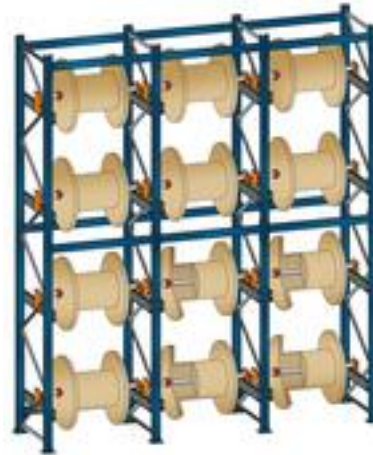

# Kabeltrommelregal, Anbaufeld, Fachbreite 1170 mm, Tiefe 1045 mm, Höhe 4100 mm, Feldlast 6000 kg, Achsaufn./Feld 4 Stück

**Artikel-Nr.**  
E6022353

**EAN**  
4058255038626

**Gewicht in kg**  
123,95

**Zolltarifnummer**  
94032080

## Produktdetails

- Leichte, platzsparende und sichere Höhenlagerung von Kabeltrommeln
- Bewährtes und erweiterbares Regalsystem für unterschiedliche Fachbreiten und Höhen
- Schnell und einfach aufzubauen
- Nachträgliche Erweiterungen und Ergänzungen sind jederzeit möglich
- Zubehörteile wie Holme, Aufnahmeteile für die Trommelachsen, die Trommelachsen mit Zentrierstücken, sowie deren Stellschrauben und Bodenanker sind komplett im Lieferumfang enthalten

Abmessung Breite	1390 mm
Abmessung Höhe	4100 mm
Abmessung Tiefe	1045 mm
Anlieferung	zerlegt
Anzahl Lagerebenen	4 Stück
Farbe	blau/grau
Feldlast	6.000 kg
Material	Stahl

---

Oberfläche	lackiert
Regalausführung	Anbaufeld