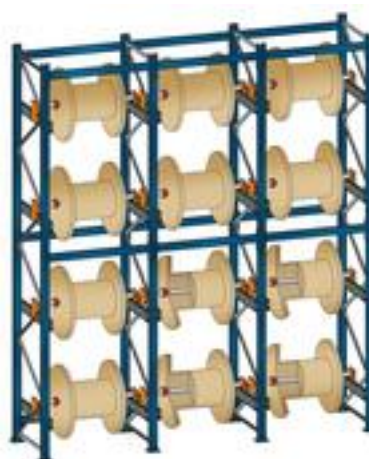

Kabeltrommelregal, Grundfeld, Fachbreite 870 mm, Tiefe 1045 mm, Höhe 6000 mm, Feldlast 6000 kg, Achsaufn./Feld 6 Stück

Artikel-Nr.
E6022374

EAN
4058255038824

Gewicht in kg
221,7

Zolltarifnummer
94032080

Produktdetails

- Leichte, platzsparende und sichere Höhenlagerung von Kabeltrommeln
- Bewährtes und erweiterbares Regalsystem für unterschiedliche Fachbreiten und Höhen
- Schnell und einfach aufzubauen
- Nachträgliche Erweiterungen und Ergänzungen sind jederzeit möglich
- Zubehörteile wie Holme, Aufnahmeteile für die Trommelachsen, die Trommelachsen mit Zentrierstücken, sowie deren Stellschrauben und Bodenanker sind komplett im Lieferumfang enthalten

Abmessung Breite	1090 mm
Abmessung Höhe	6000 mm
Abmessung Tiefe	1045 mm
Anlieferung	zerlegt
Anzahl Lagerebenen	6 Stück
Farbe	blau/grau
Feldlast	6.000 kg
Material	Stahl

Oberfläche	lackiert
Regalausführung	Grundfeld
