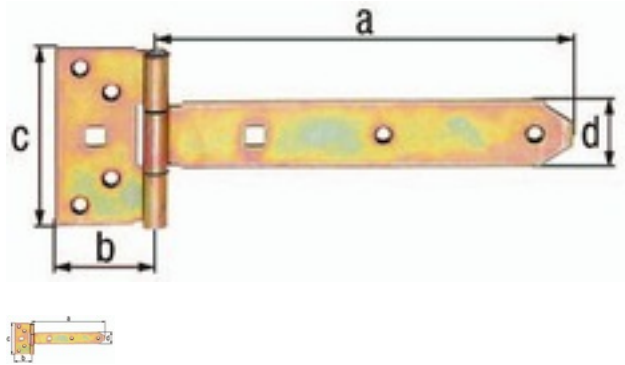

Kreuzgehänge L.242 x 44xB.92 x 34xS.3mm VA Edelstahl GAH

Artikel-Nr.
E6426049

EAN
4004338868673

Gewicht in kg
0,35

Zolltarifnummer
83021000

Produktdetails

Anzahl Löcher	6 / 2
Breite	92 x 34 mm
Hersteller / Marke	Gah
Loch-Ø	6,5 / 9 x 9 mm
Länge	242 x 44 mm
Material	Edelstahl
Stärke	3 mm

Eigenschaften

mit vernietetem Stift

Technische Daten

Weitere technische Eigenschaften:

- Oberfläche: Edelstahl
- Maß c: 92mm
- Maß d: 34mm
- Maß a: 242mm
- Maß b: 44mm

Hinweise

Aufgrund von Umstellungen der Oberfläche kann dieser Artikel in unterschiedlichen Ausführungen (gelb-verzinkt, sendzimirverzinkt oder verzinkt-dickschicktpassiviert) geliefert werden.