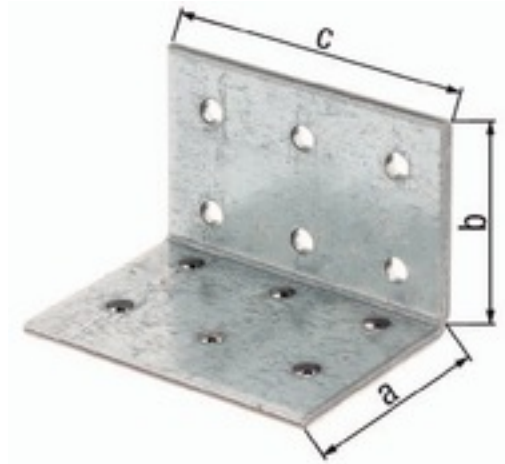

Lochplattenwinkel ETA-8/165 80x80xmm Anz.Löcher28 S.2,5mm ETA-8/165 GAH

Artikel-Nr.
E6426064

Gewicht in kg
0,23

Zolltarifnummer
83024190

Produktdetails

Anzahl Löcher	28
Ausführung	gleichschenkelig
Hersteller / Marke	Gah
Loch-Ø	5 mm
Material	Stahl roh
Schenkelbreite	80 mm
Schenkellänge	80 x 80 mm
Stärke	2,5 mm
Winkel	90 °
Zulassung	ETA-8/165

Eigenschaften

Material: Stahl roh

- Oberfläche: sendzimirverzinkt
- gleichschenkelig
- Winkel 90 °

Technische Daten

Weitere technische Eigenschaften:

- Oberfläche: sendzimirverzinkt
- Maß c: 80mm
- Maß a: 80mm
- Maß b: 80mm