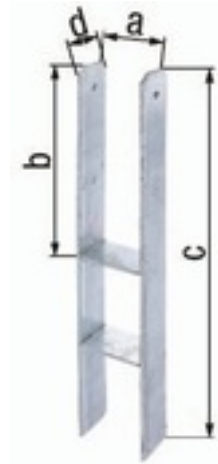

# H-Pfostenträger ETA-10/0210 141x300x600x60mm STA roh TZN GAH

**Artikel-Nr.**  
E6426268

**EAN**  
4004338213893

**Gewicht in kg**  
4,22

**Zolltarifnummer**  
73089098

## Produktdetails

Gabelweite	141 mm
Hersteller / Marke	Gah
Länge	600 mm

## Eigenschaften

Material: Stahl roh, Oberfläche: feuerverzinkt

## Technische Daten

Weitere technische Eigenschaften:

- Oberfläche: feuerverzinkt
- Maß c: 600mm
- Maß d: 60mm
- Material: Stahl roh
- Maß a: 141mm
- Maß b: 300mm