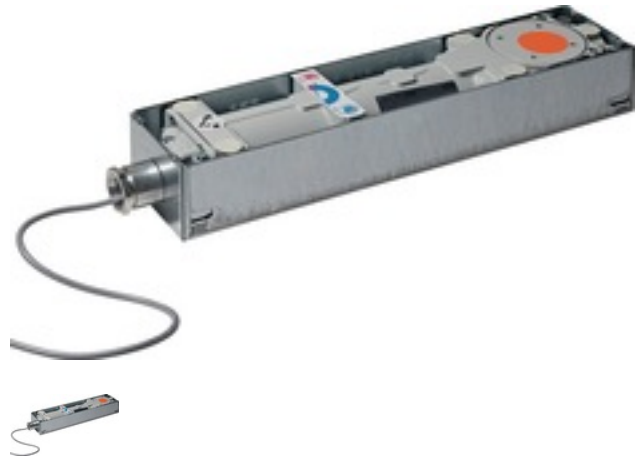

Bodentürschließer BTS 80 EMB Größe EN 4 o. Steckachse DIN II.

Artikel-Nr.
E6426881

Gewicht in kg
6,66

Zolltarifnummer
00000000

Produktdetails

Hersteller / Marke

Dormakaba

Eigenschaften

Weitere technische Eigenschaften:

- prüfpflichtig: ja

Technische Daten

Weitere technische Eigenschaften:

- prüfpflichtig: ja

Hinweise

mit Zementkasten