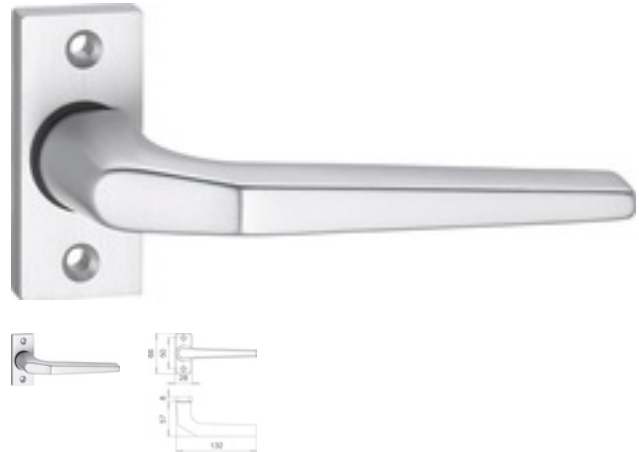

Profiltürdrückerlochteil 3314/0000 Alu.F1 ktg.8mm gekr. EDI

Artikel-Nr.
E6428261

EAN
4006632269187

Gewicht in kg
0,13

Zolltarifnummer
83024190

Produktdetails

Ausführung	gekröpft
Farb-Nr.	F1
Form	kántig
Hersteller / Marke	Edi
Material	Aluminium
Modell	3314/0000
Montageanweisung	sichtbare Verschraubung
Oberfläche	F1 / naturfarbig
Vierkant	8 mm

Eigenschaften

für Rahmentüren

- Schraublochabstand 50 mm
- Höhe 66 mm
- Breite 30 mm
- Stärke 8 mm
- fest / drehbar
- DIN links / rechts
- Lieferung ohne Stift und Schrauben

Technische Daten

Weitere technische Eigenschaften:

- Breite: 28mm
- Drückerlänge: 132mm
- Drückertiefe: 66mm
- Stärke: 8mm
- Anschlagrichtung: DIN links / rechts
- Lagerung: fest-drehbar
- Rosetten-Höhe: 66mm

Montageanweisung

sichtbare Verschraubung

Hinweise