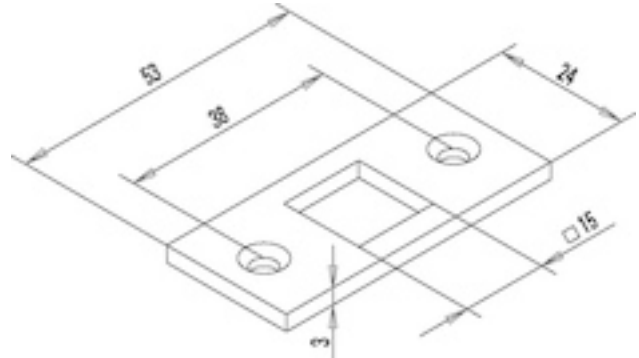

# Stangenschließteil 261 zu Tor- u.Türtreibr.f.St.13mm STA FUHR

**Artikel-Nr.**  
E6428422

**Gewicht in kg**  
0,02

**Zolltarifnummer**  
83024110

## Produktdetails

Ausführung	zu Tor- und Türtriebriegel
Hersteller / Marke	Fuhr
Material	Stahl
passend für	Stange 13 mm