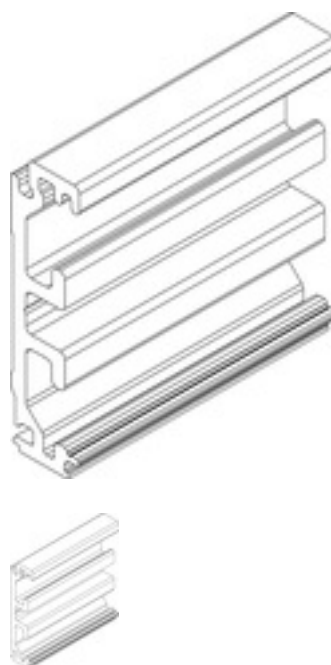

Zargenausgleichsprofil Wm.Alu.Edelstahl-Look L. 1650mm Levolan 60/120 GEZE

Artikel-Nr.
E6428923

EAN
4042938475594

Gewicht in kg
1

Zolltarifnummer
76101000

Produktdetails

Hersteller / Marke	Geze
Höhe	10 mm
Länge	1650 mm
Oberfläche	Edelstahl-Look
passend für	Levolan 60 / 120

Eigenschaften

Aluminium

- 10 mm zusätzlich Distanz
- stapelbar bis 20 mm

Technische Daten

Weitere technische Eigenschaften:

- Befestigungsart: Wandmontage
- Material: Aluminium

Hinweise

Levolan 60 / 120