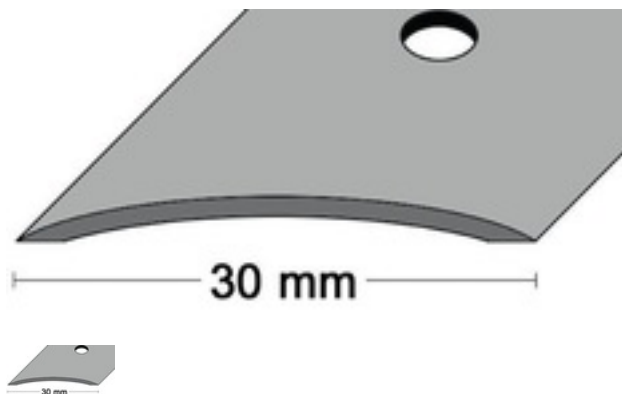

Teppichschiene B.30mm L.1000mm VA ma gewolbt mittig gel.PG

Artikel-Nr.
E6430007

EAN
4014687480051

Gewicht in kg
0,178

Zolltarifnummer
76042990

Produktdetails

Ausführung	gewolbt
Breite	30 mm
Hersteller / Marke	Pg
Länge	1000 mm
Material	Edelstahl
Montageanweisung	mittig gelocht
Oberfläche	matt
für	alle Bodenbeläge

Eigenschaften

gewölbt

- mit Befestigungsmaterial
- SB-verpackt
- mittig gelocht

Technische Daten

Weitere technische Eigenschaften:

- Ergänzung: SB

Montageanweisung

mittig gelocht