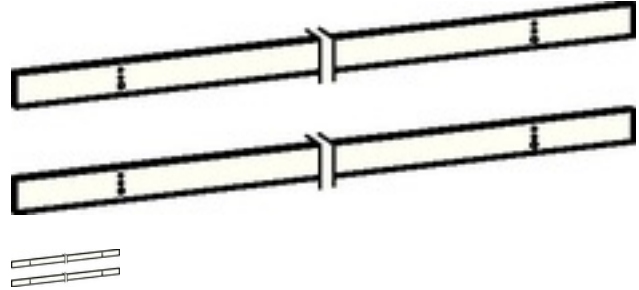

Montageplattenset Gleitsch.G-SR silber DORMAKABA

Artikel-Nr.
E6432648

EAN
4021226303191

Gewicht in kg
1,66

Zolltarifnummer
76169990

Produktdetails

Farbe	silber
Hersteller / Marke	Dormakaba
Länge	2 x 600/ 1 x 1832 mm
passend für	Gleitschiene G-SR

Eigenschaften

zu Gleitschiene G-SR

- zur bandseitigen Anbringung der Gleitschiene an Türrahmen, bei denen keine direkte Montage möglich ist
- L x H 2 x 600/ 1 x 1832 x 40 mm

Technische Daten

Weitere technische Eigenschaften:

- Höhe: 40mm