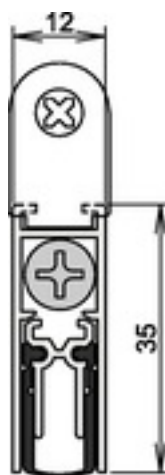

Türdichtung Doppeldicht® M-12/35 1-392 1-s.L.708mm Alu.silberf.HLT ATHMER

Artikel-Nr.
E6432828

EAN
4011881235944

Gewicht in kg
0,32

Zolltarifnummer
83024900

Produktdetails

Anschlagrichtung	links/rechts
Ausführung	Holz Türen
Auslösung	1-seitig
Dichtprofil/Material	Silikon
Dichtungshub	11 mm
Farbe	grau
Hersteller / Marke	Athmer
Länge	708 mm
Material	Aluminium
Modell	1-392
Nutbreite	12 mm
Nuthöhe	35 mm
Oberfläche	silberfarben eloxiert

Eigenschaften

für Holztüren

- Auslösung 1-seitig auf Bandseite mit Auslöseknopf
- selbstverlöschendes, hochwertiges Silikon-Dichtprofil
- Aluminiumgehäuse
- bis max. 40 mm möglich
- Dichtungshub 11 mm
- Standardlängen um 125 mm kürzbar
- mit Zubehör 5220

Technische Daten

Weitere technische Eigenschaften:

- Kürzbar um: 125mm

Hinweise

Holztüren links/rechts