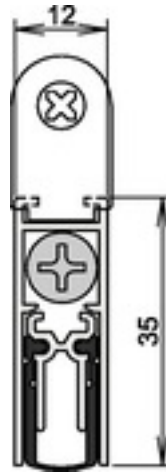

# Türdichtung Doppeldicht® M-12/35 1-392 1-s.L.958mm Alu.silberf.HLT ATHMER

**Artikel-Nr.**  
E6432830

**Zolltarifnummer**  
83024900

**Gewicht in kg**  
0,41

## Produktdetails

Anschlagrichtung	links/rechts
Ausführung	Holztüren
Auslösung	1-seitig
Dichtprofil/Material	Silikon
Dichtungshub	11 mm
Farbe	grau
Hersteller / Marke	Athmer
Länge	958 mm
Material	Aluminium
Modell	1-392
Nutbreite	12 mm
Nuthöhe	35 mm
Oberfläche	silberfarben eloxiert

## Eigenschaften

für Holztüren

- Auslösung 1-seitig auf Bandseite mit Auslöseknopf
- selbstverlöschendes, hochwertiges Silikon-Dichtprofil
- Aluminiumgehäuse
- bis max. 40 mm möglich
- Dichtungshub 11 mm
- Standardlängen um 125 mm kürzbar
- mit Zubehör 5220

## Technische Daten

Weitere technische Eigenschaften:

- Kürzbar um: 125mm

---