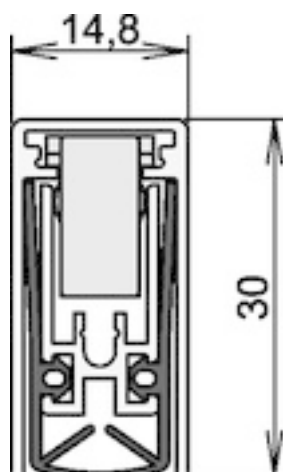

Türdichtung Schall-Ex® L-15/30 WS 1-880 1-s.L.833mm Alu.silberf.HLT ATHMER

Artikel-Nr.
E6432906

Gewicht in kg
0,44

Zolltarifnummer
83024900

Produktdetails

Anschlagrichtung	links/rechts
Ausführung	Holztüren
Auslösung	1-seitig
Dichtprofil/Material	Silikon
Dichtungshub	20 mm
Farbe	grau
Hersteller / Marke	Athmer
Länge	833 mm
Material	Aluminium
Modell	1-880
Nutbreite	14,8 mm
Nuthöhe	30 mm
Oberfläche	silberfarben eloxiert

Eigenschaften

für Holztüren

- Auslösung 1-seitig auf Bandseite
- Schalldämmwerte: 52 dB 7 mm Bodenluft, 51 dB bei 15 mm Bodenluft
- für Bodenspalte bis 20 mm
- Aluminiumgehäuse
- mit Zubehör 5382

Technische Daten

Weitere technische Eigenschaften:

- Kürzbar um: 125mm

Hinweise

Holztüren links/rechts