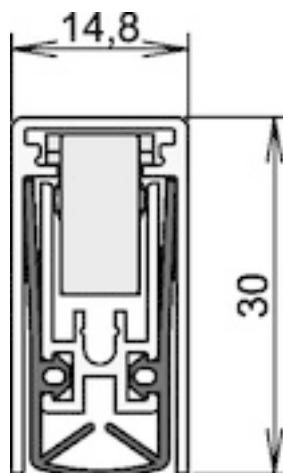

# Türdichtung Schall-Ex® L-15/30 WS 1-880 1-s.L.958mm Alu.silberf.HLT ATHMER

**Artikel-Nr.**  
E6432907

**Gewicht in kg**  
0,5

**Zolltarifnummer**  
83024900

## Produktdetails

Anschlagrichtung	links/rechts
Ausführung	Holztüren
Auslösung	1-seitig
Dichtprofil/Material	Silikon
Dichtungshub	20 mm
Farbe	grau
Hersteller / Marke	Athmer
Länge	958 mm
Material	Aluminium
Modell	1-880
Nutbreite	14,8 mm
Nuthöhe	30 mm
Oberfläche	silberfarben eloxiert

## Eigenschaften

für Holztüren

- Auslösung 1-seitig auf Bandseite
- Schalldämmwerte: 52 dB 7 mm Bodenluft, 51 dB bei 15 mm Bodenluft
- für Bodenspalte bis 20 mm
- Aluminiumgehäuse
- mit Zubehör 5382

## Technische Daten

Weitere technische Eigenschaften:

- Kürzbar um: 125mm

---